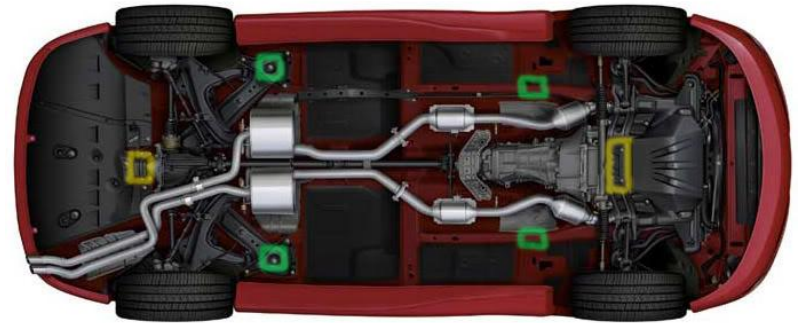

WAXOYL

Zabezpieczenia antykorozyjne

Ochrona przed korozją

WAXOYL Hardwax elastyczne zabezpieczenie podwozia

- ✓ Efektywnie zabezpiecza podwozia przed oksydacją i korozją.
- ✓ Pozostaje elastyczny chroniąc przed uderzeniami kamieni
- ✓ Aplikacja pistoletem jest prosta, czysta, szybka i daje znakomite pokrycie wszystkich elementów.
- ✓ Nie wymaga specjalnego przygotowania ani dokładnego wysuszenia powierzchni.
- ✓ Można stosować na całej powierzchni podwozia i nadkolach
- ✓ Praca trwa ok. 30 minut.

Ochrona przed korozją

WAXOYL Professional 120-4 zabezpieczenie profili zamkniętych

- ✓ Ten bezbarwny produkt jest rozpylany pistoletem w postaci doskonale penetrującej mgły.
- ✓ Dzięki właściwościom hydrofobicznym można zabezpieczać nawet wilgotne powierzchnie.
- ✓ Aplikacji dokonuje się przez otwory technologiczne w nadwoziu.
- ✓ Zabezpieczamy wnętrza drzwi , progi, maska i pokrywa bagażnika, nadkola.
- ✓ Praca trwa ok. 30 minut.