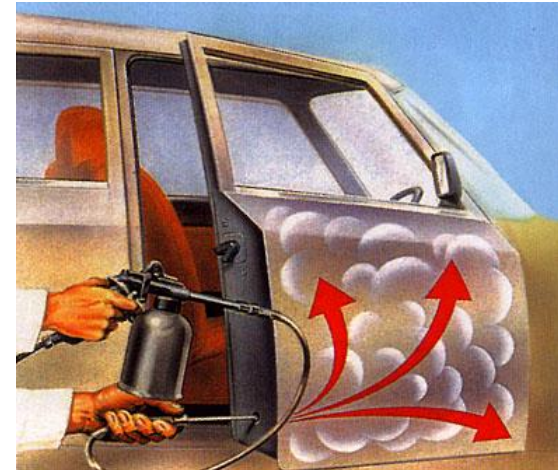

WAXOYL

Zabezpieczenia antykorozyjne

Ochrona przed korozją

WAXOYL Hardwax elastyczne zabezpieczenie podwozia

- ✓ Efektywnie zabezpiecza podwozia przed oksydacją i korozją.
- ✓ Pozostaje elastyczny chroniąc przed uderzeniami kamieni
- ✓ Aplikacja pistoletem jest prosta, czysta, szybka i daje znakomite pokrycie wszystkich elementów.
- ✓ Nie wymaga specjalnego przygotowania ani dokładnego wysuszenia powierzchni.
- ✓ Można stosować na całej powierzchni podwozia i nadkolach
- ✓ Praca trwa ok. 30 minut.

Ochrona przed korozją

WAXOYL Professional 120-4 zabezpieczenie profili zamkniętych

- ✓ Ten bezbarwny produkt jest rozpylany pistoletem w postaci doskonale penetrującej mgły.
- ✓ Dzięki właściwościom hydrofobicznym można zabezpieczać nawet wilgotne powierzchnie.
- ✓ Aplikacji dokonuje się przez otwory technologiczne w nadwoziu.
- ✓ Zabezpieczamy wnętrza drzwi , progi, maska i pokrywa bagażnika, nadkola.
- ✓ Praca trwa ok. 30 minut.