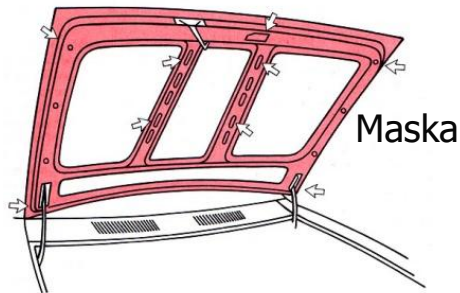

Ochrona przed korozją

WAXOYL Professional 120-4 zabezpieczenie profili zamkniętych

- ✓ Ten bezbarwny produkt jest rozpylany pistoletem w postaci doskonale penetrującej mgły.
- ✓ Dzięki właściwościom hydrofobicznym można zabezpieczać nawet wilgotne powierzchnie.
- ✓ Aplikacji dokonuje się przez otwory technologiczne w nadwoziu.
- ✓ Zabezpieczamy wnętrza drzwi , progi, maska i pokrywa bagażnika, nadkola.
- ✓ Praca trwa ok. 30 minut.

Ochrona przed korozją

WAXOYL Professional 120-4 zabezpieczenie profili zamkniętych

Doskonała ochrona antykorozyjna we wszystkich szczelinach i zakamarkach

Pozdrawiamy!